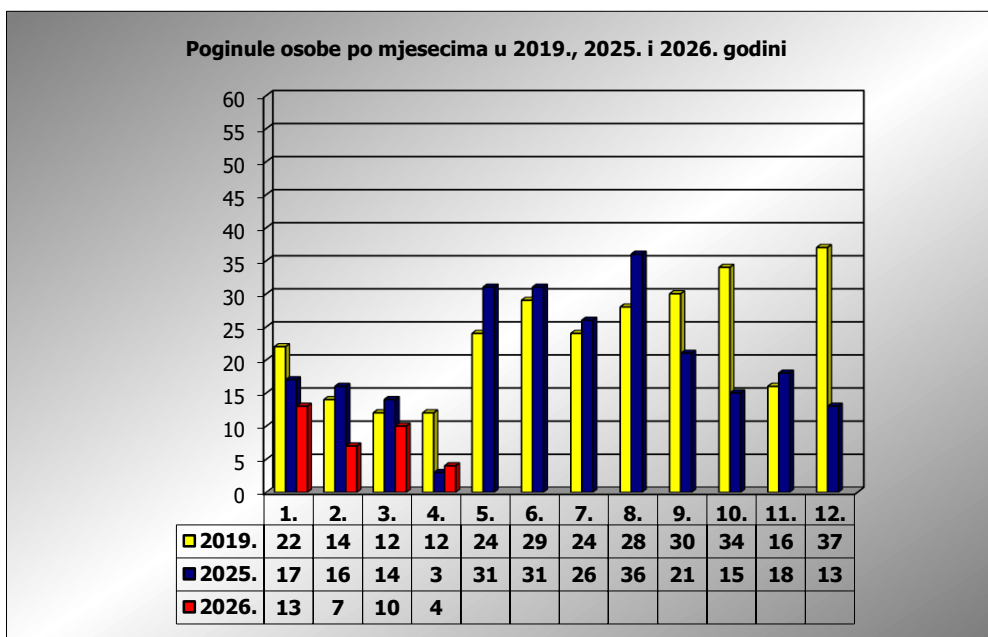

PRIKAZ POGINULIH OSOBA U PROMETNIM NESREĆAMA U 2026. GODINI U REPUBLICI HRVATSKOJ PO MJESECIMA (usporedba s 2019.* i 2025. godinom)

mjesec	poginuli			2026./2019.		2026./2025.	
	2019. g.	2025. g.	2026. g.				
siječanj	22	17	13	-40,9%	-9	-23,5%	-4
veljača	14	16	7	-50,0%	-7	-56,3%	-9
ožujak	12	14	10	-16,7%	-2	-28,6%	-4
travanj	12	3	4	-66,7%	-8	33,3%	1
svibanj	24	31					
lipanj	29	31					
srpanj	24	26					
kolovoz	28	36					
rujan	30	21					
listopad	34	15					
studenj	16	18					
prosinac	37	13					

I-III	48	47	30	-37,5%	-18	-36,2%	-17
I-IV	60	50	34	-43,3%	-26	-32,0%	-16

* Referentna godina Nacionalnog plana sigurnosti cestovnog prometa RH za razdoblje od 2021. do 2030.

IV. mjesec - podaci s danom 13.04.2019., 2025. i 2026.